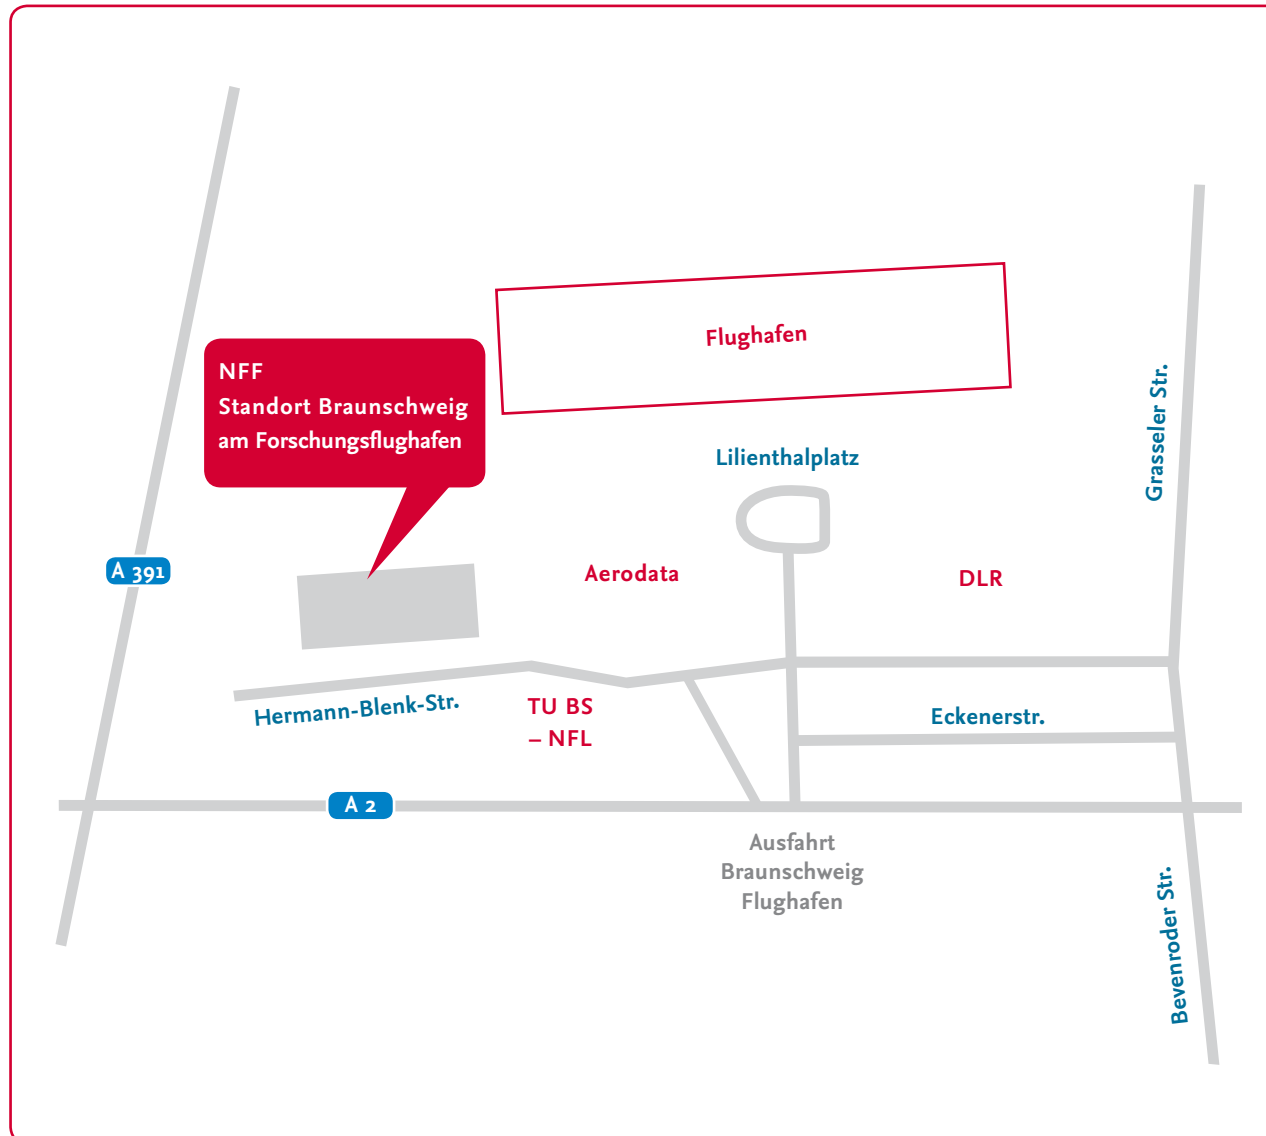

## Anfahrt Standort Braunschweig am Forschungsflughafen

### Fahrradvermietung am Hauptbahnhof:

- » Call a Bike-Station 3800 am Eingang Ost, Fahrzeit bis Hermann-Blenk-Str. ca. 40 Minuten

### Anfahrt mit dem Taxi/Auto:

- » Ab Hauptbahnhof 10 km, Fahrzeit ca. 15 Minuten
- » Bei Navigationsgeräten „Hermann-Blenk-Straße 34“ als Ziel eingeben

### Anfahrt mit dem Bus (ab Hamburger Straße):

- » Buslinie 426 Richtung Flughafen bis Haltestelle Luftfahrt-Bundesamt, dann zu Fuß ca. 300 m zurück Richtung Neubau